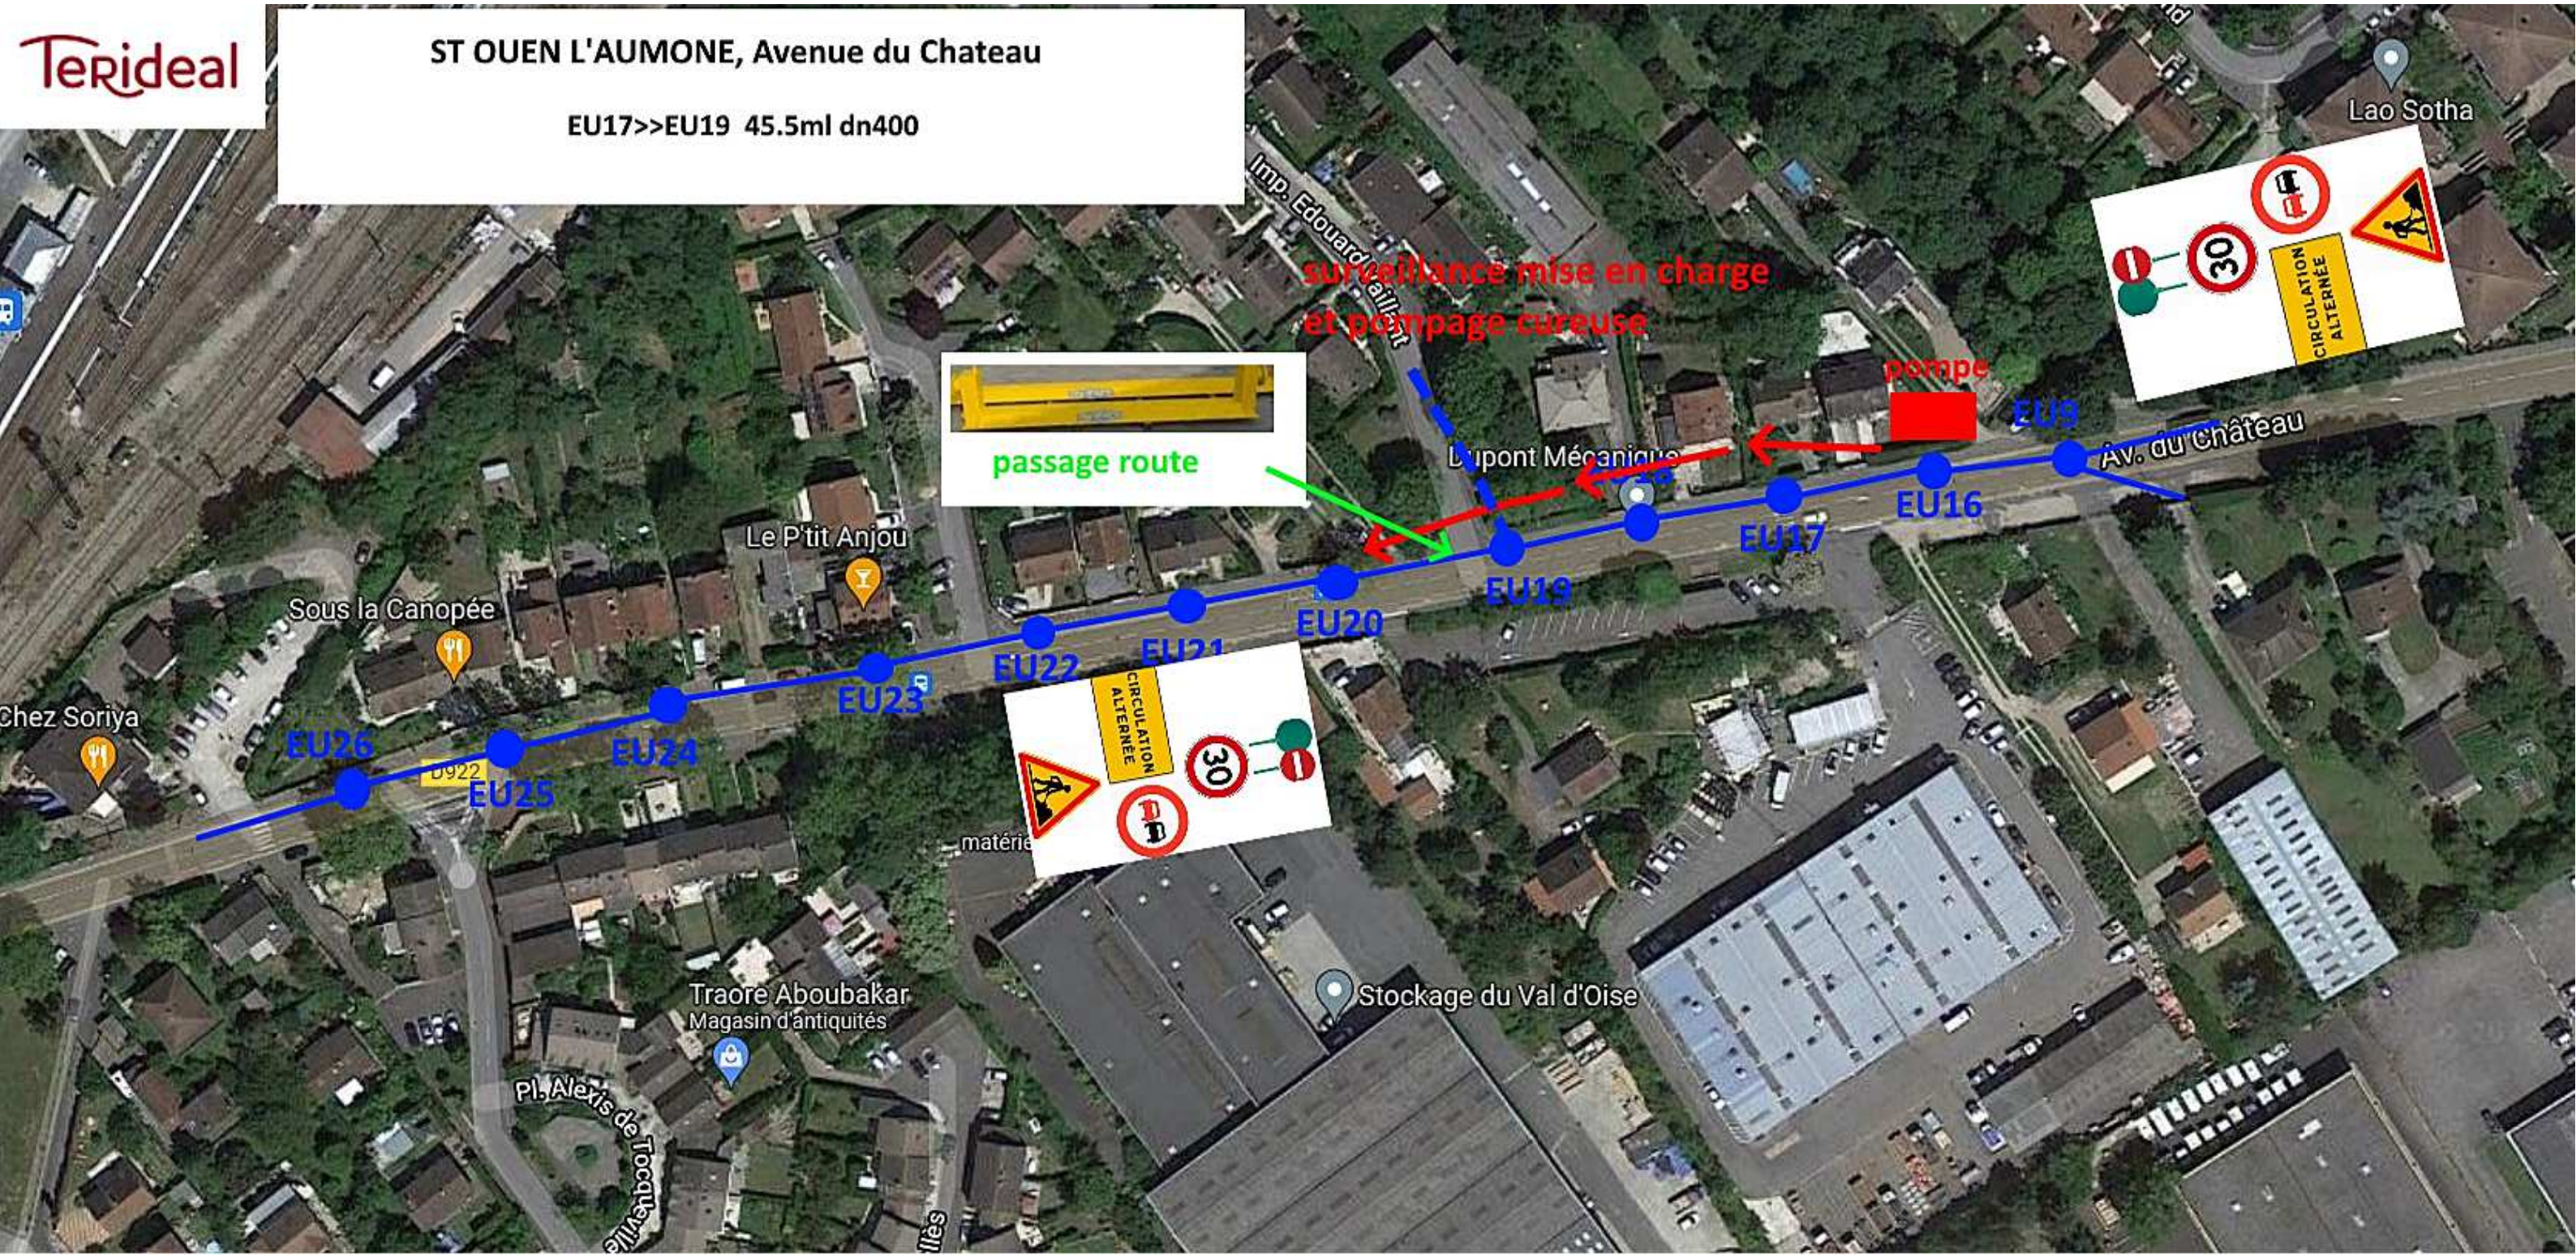

ST OUEN L'AUMONE, Avenue du Chateau
EU17>>EU19 45.5ml dn400

surveillance mise en charge
et pompage cureuse

pompe

Sous la Canopée

Le P'tit Anjou

EU26

EU25

EU24

Traore Aboubakar
Magasin d'antiquités

Stockage du Val d'Oise

Lao Sotha

Pl. Alexis de
Tocqueville

Illes

matérie

L'ipont Mécanique

Av. du Chateau